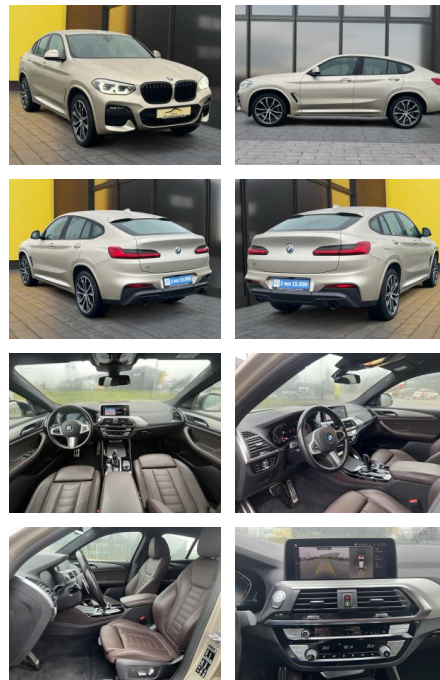

## BMW X4 xDrive20i+M-SportPaket+LED+Leder

AB19-NB-178 Angebotsnr.:

Erstzulassung:	Kilometer:	Farbe:	Leistung:	Kraftstoffart:	Verbr. komb.	CO2-Emission	CO2-Klasse (WLTP)
10.03.2021	125.000	Gold	135 kW / 184 PS	Benzin	8,6 l/100km	197 g/km	G