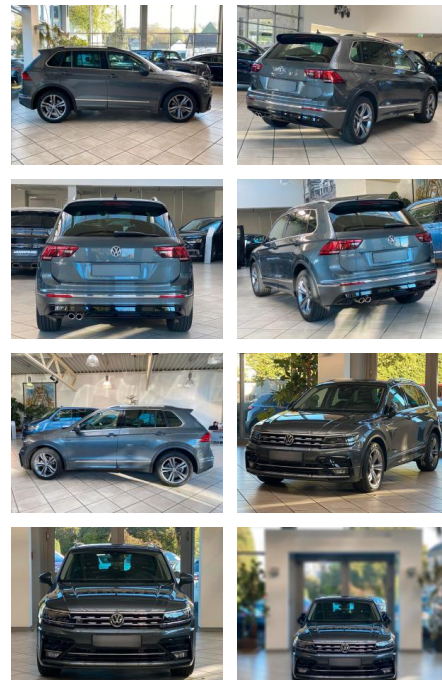

Erstzulassung:	Kilometer:	Farbe:	Leistung:	Kraftstoffart:
10.03.2019	66.360	Diverse	110 kW / 150 PS	Benzin

PREIS
27.470 €

FINANZIERUNGSBEISPIEL

Laufzeit: 72 Monate Anzahlung: 25 %
Basis-Finanzierung:* Mtl. Rate:
Zielraten-Finanzierung:** **238 €**