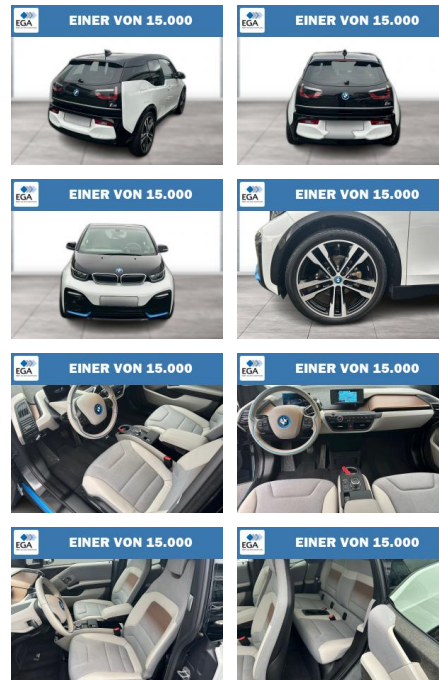

WG08-236372 Angebotsnr.:

Erstzulassung:	Kilometer:	Farbe:	Leistung:	Kraftstoffart:
01.07.2022	42.658	Blau	135 kW / 184 PS	Elektro

PREIS
23.020 €

FINANZIERUNGSBEISPIEL
Laufzeit: 72 Monate Anzahlung: 25 %
Basis-Finanzierung:* Mtl. Rate:
Zielraten-Finanzierung:** **200 €**