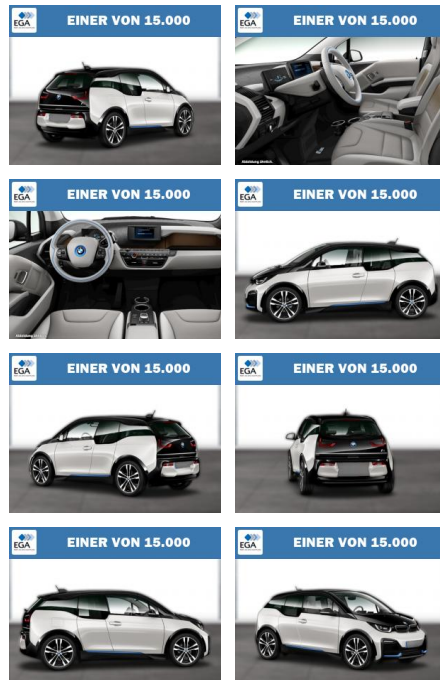

Erstzulassung:	Kilometer:	Farbe:	Leistung:	Kraftstoffart:
01.08.2022	24.238	Blau	135 kW / 184 PS	Elektro

PREIS
24.050 €

FINANZIERUNGSBEISPIEL
Laufzeit: 72 Monate Anzahlung: 25 %
Basis-Finanzierung:* Mtl. Rate:
Zielraten-Finanzierung:** **209 €**