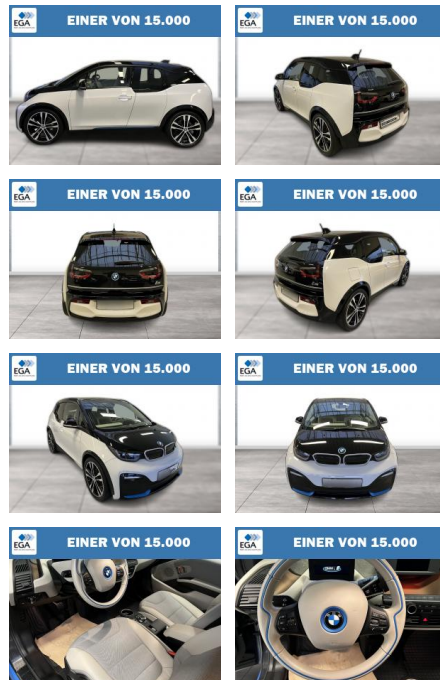

WG08-236374 Angebotsnr.:

Erstzulassung:	Kilometer:	Farbe:	Leistung:	Kraftstoffart:
01.09.2022	45.744	Blau	135 kW / 184 PS	Elektro

PREIS	FINANZIERUNGSBEISPIEL	
23.020 €	Laufzeit: 72 Monate	Anzahlung: 25 %
	Basis-Finanzierung:**	Mtl. Rate: 200 €
	Zielraten-Finanzierung:**	Mtl. Rate: 200 €