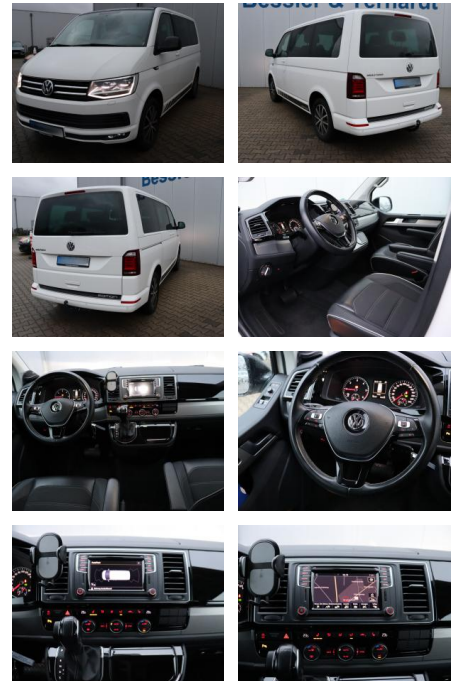

AB08-87484 **Angebotsnr.:**

Erstzulassung:	Kilometer:	Farbe:	Leistung:	Kraftstoffart:
29.07.2019	59.000	Weiß	110 kW / 150 PS	Diesel

PREIS
47.040 €

FINANZIERUNGSBEISPIEL
Laufzeit: 72 Monate Anzahlung: 25 %
Basis-Finanzierung:* Mtl. Rate:
Zielraten-Finanzierung:** **408 €**