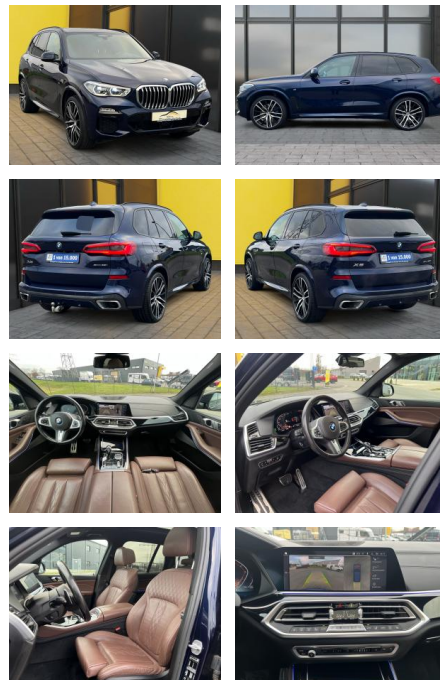

AB19-NB5-173Angebotsnr.:

VERKAUFT

Erstzulassung:	Kilometer:	Farbe:	Leistung:	Kraftstoffart:
22.11.2019	89.000	Blau	250 kW / 340 PS	Benzin

PREIS
52.700 €

FINANZIERUNGSBEISPIEL

Laufzeit: 72 Monate	Anzahlung: 25 %
Basis-Finanzierung:**	Mtl. Rate:
Zielraten-Finanzierung:**	457 €