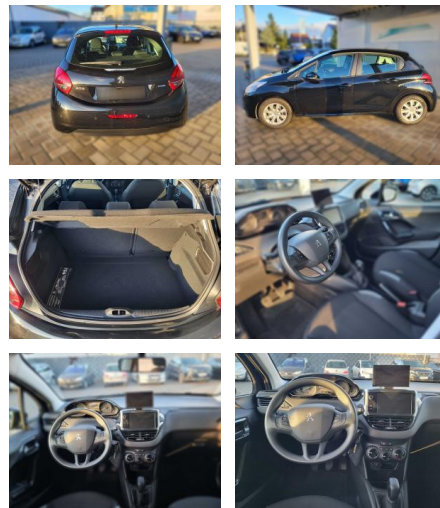

## Peugeot 208 5-Türer PureTech 68 Active

KA02-j\_rytko **Angebotsnr.:**

Erstzulassung:	Kilometer:	Farbe:	Leistung:	Kraftstoffart:
27.07.2016	23.995	Schwarz	50 kW / 68 PS	Benzin

<b>PREIS</b> <b>9.860 €</b>	<b>FINANZIERUNGSBEISPIEL</b>		* Basisfinanzierung: Anzahlung: 2.465 Euro, Laufzeit: 72 Monate, Nettodarlehen: 7.395 Euro, Gesamtbetrag: 11.633 Euro, Zinssätze: 7.71% Sollz. (gebunden), 7.99% eff. ** Zielratenfinanzierung: Anzahlung: 2.465 Euro, Laufzeit: 72 Monate, Nettodarlehen: 7.395 Euro, Zielrate: 5.423 Euro, Gesamtbetrag: 11.908 Euro, Zinssätze: 7.71% Sollz. (gebunden), 7.99% eff., Vermittlung für: Bank11 Repräsentatives Beispiel gem. § 17 Abs. 4 PAngV. Diese Finanzierungsangebote sind Beispiele. Gerne ermitteln wir für Sie Ihr individuelles Angebot.
	Laufzeit: 72 Monate	Anzahlung: 25 %	
	Basis-Finanzierung:*	Mtl. Rate:	
	Zielraten-Finanzierung:**	Mtl. Rate: <b>86 €</b>	

## Ausstattung