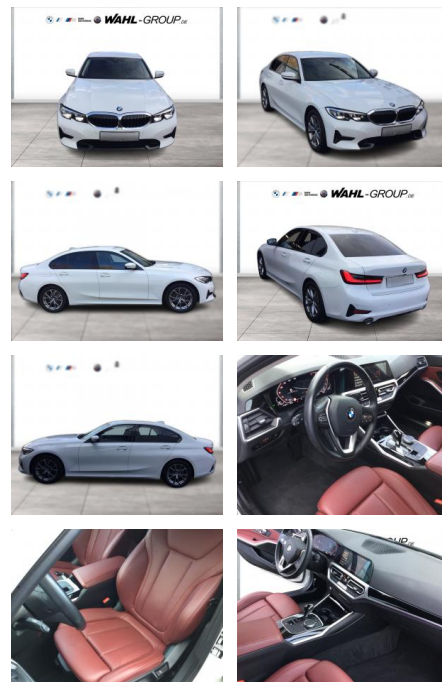

## BMW 318i SPORT LINE LC PRO PARKASSIST GRA

WG03-232276 Angebotsnr.:

Erstzulassung:	Kilometer:	Farbe:	Leistung:	Kraftstoffart:
01.12.2021	52.700	Weiß	115 kW / 156 PS	Benzin

**PREIS**  
**31.260 €**