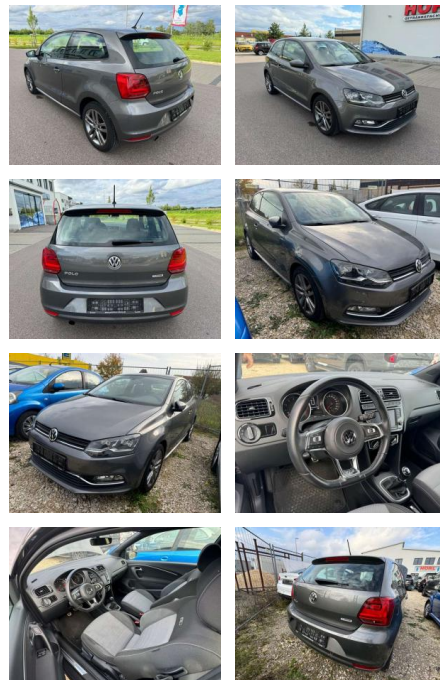

## Volkswagen Polo R WRC Polo V Highline BMT

AL37-850

Angebotsnr.:

Erstzulassung:	Kilometer:	Farbe:	Leistung:	Kraftstoffart:
01.02.2017	106.000	grau	81 kW / 110 PS	Benzin

**PREIS**  
**12.790 €**