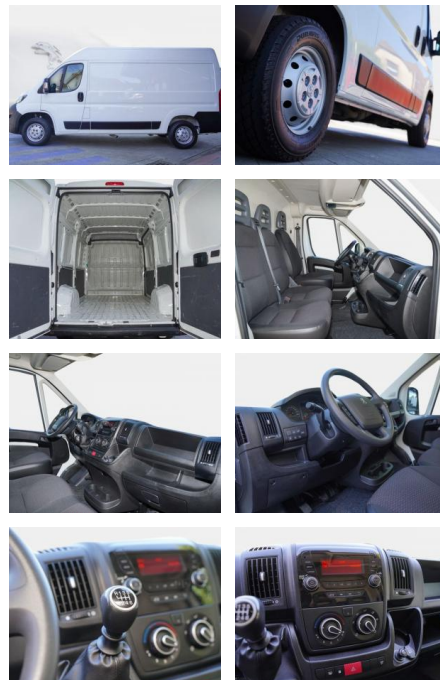

## Peugeot Boxer HDi 333 L2H2 S&S Pro

SD03-145 N62056501snr.:

<b>Erstzulassung:</b>	<b>Kilometer:</b>	<b>Farbe:</b>	<b>Leistung:</b>	<b>Kraftstoffart:</b>
10.05.2020	80.000	Diverse	103 kW / 140 PS	Diesel