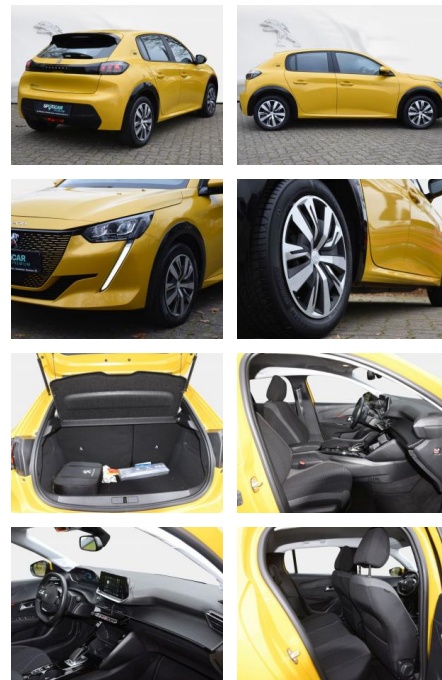

Ihr Ansprechpartner

Herr Pascal Lauck
E-Mail: pascallauck@autobauer.net
Telefon: 06851 932912

Auto Bauer GmbH
Leipziger Str. 2 - 66606 Sankt Wendel - Tel.: 06851 / 93290

Peugeot 208 e- Active

SD03-411 133388 Angebotsnr.:

Erstzulassung:	Kilometer:	Farbe:	Leistung:	Kraftstoffart:
07.11.2020	10.075	Diverse	100 kW / 136 PS	Elektro

PREIS
20.550 €

FINANZIERUNGSBEISPIEL

Laufzeit: 72 Monate Anzahlung: 25 %
Basis-Finanzierung:* Mtl. Rate:
Zielraten-Finanzierung:** **178 €**