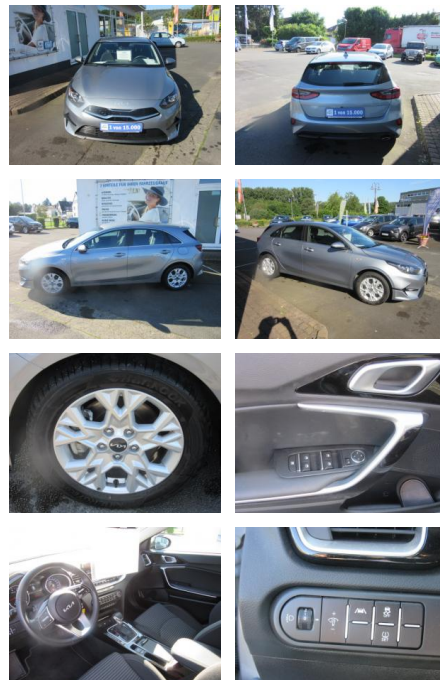

## Kia cee'd / Ceed Lim. T-GDI Vision Automatik \*Na...

ME00-L186250Angebotsnr.:

<b>Erstzulassung:</b>	<b>Kilometer:</b>	<b>Farbe:</b>	<b>Leistung:</b>	<b>Kraftstoffart:</b>
02.06.2023	16.356	silber	118 kW / 160 PS	Benzin