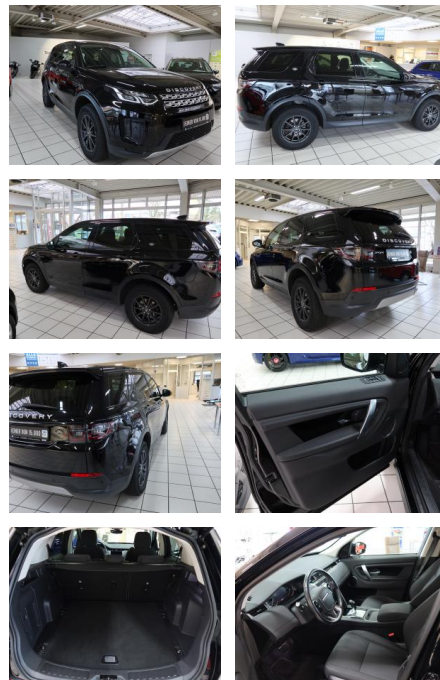

AW19-LH866214 **Angebotsnr.:**

Erstzulassung:	Kilometer:	Farbe:	Leistung:	Kraftstoffart:
02.07.2020	58.900	Schwarz	110 kW / 150 PS	Diesel

PREIS
29.320 €

FINANZIERUNGSBEISPIEL

Laufzeit: 72 Monate Anzahlung: 25 %
Basis-Finanzierung:* Mtl. Rate:
Zielraten-Finanzierung:** **254 €**