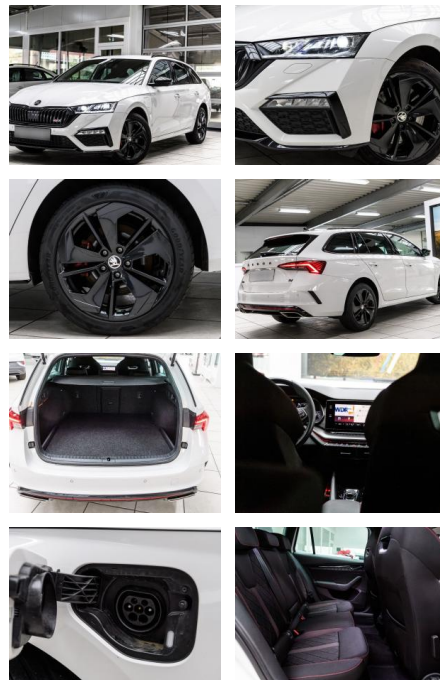

## Skoda Octavia Combi RS iV DSG MATRIX+APP

AS86-VTI DB 2022-01-171 verk.an van Deelen

Erstzulassung:	Kilometer:	Farbe:	Leistung:	Kraftstoffart:
10.09.2022	37.805	Diverse	180 kW / 245 PS	Hybrid

**PREIS**  
**31.330 €**