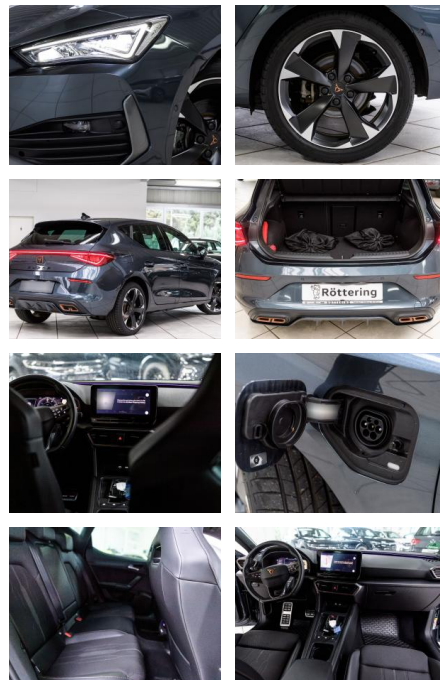

## Cupra Leon e-Hybrid DSG LED+NAV+KAMERA+APP

AS86-VTI DB 2Angebot Nr. 226

**VERKAUFT**

**Erstzulassung:** 09.06.2022  
**Kilometer:** 23.239  
**Farbe:** Diverse  
**Leistung:** 150 kW / 204 PS  
**Kraftstoffart:** Hybrid