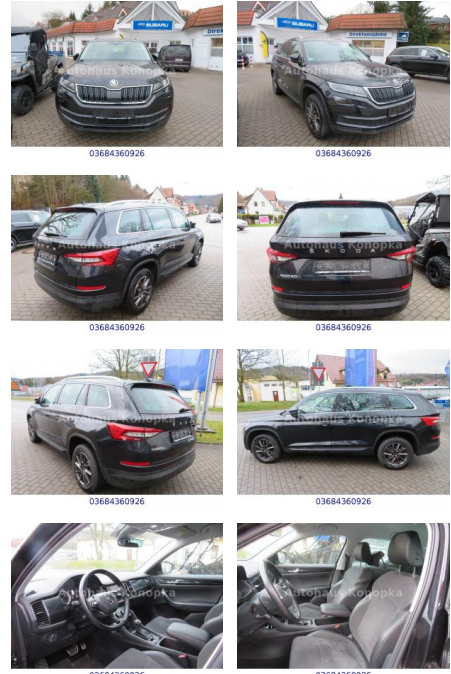

## Skoda Kodiak Style+AHK+WR+7Sitze

AK76-4119980-Angebotsnr.:

03684360926

Erstzulassung:	Kilometer:	Farbe:	Leistung:	Kraftstoffart:
10.07.2021	47.103	Diverse	110 kW / 150 PS	Diesel

**PREIS**  
**33.650 €**