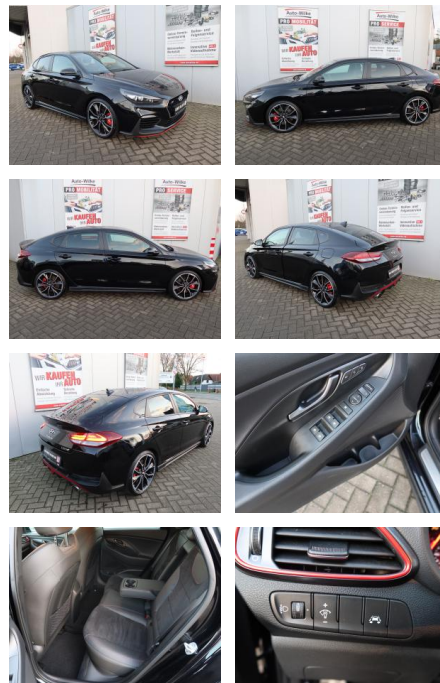

Ihr Ansprechpartner

Herr Jörg Bauer
E-Mail: joergbauer@autobauer.net
Telefon: 06851 932914

Auto Bauer GmbH
Leipziger Str. 2 - 66606 Sankt Wendel - Tel.: 06851 / 93290

Hyundai i30 Fastback 2.0 T-GDI N Performance*SHZ...

AW19-LJ00316Angebotsnr.:

Erstzulassung:	Kilometer:	Farbe:	Leistung:	Kraftstoffart:
05.06.2019	110.000	Schwarz	202 kW / 275 PS	Benzin

PREIS
21.280 €

FINANZIERUNGSBEISPIEL

Laufzeit: 72 Monate Anzahlung: 25 %
Basis-Finanzierung:* Mtl. Rate:
Zielraten-Finanzierung:** **185 €**