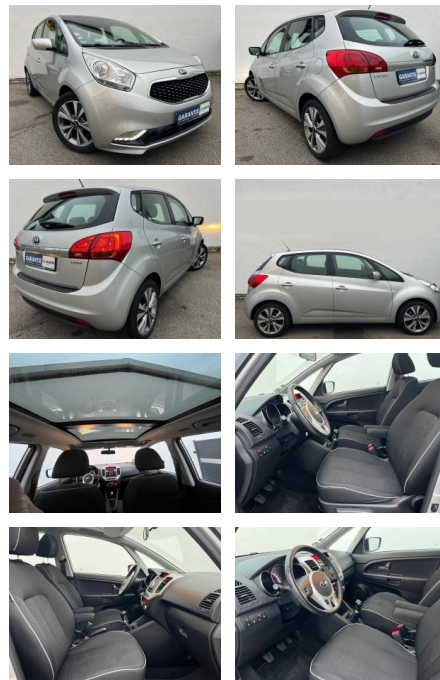

AK82-PK2412-20160127..

Erstzulassung:	Kilometer:	Farbe:	Leistung:	Kraftstoffart:
04.08.2015	107.990	Silber	94 kW / 128 PS	Diesel

PREIS
11.280 €

FINANZIERUNGSBEISPIEL
Laufzeit: 72 Monate Anzahlung: 25 %
Basis-Finanzierung:* Mtl. Rate:
Zielraten-Finanzierung:** Mtl. Rate: **98 €**

Exterieur

- LED-Tagfahrlicht
- Leichtmetallfelgen
- Schiebedach
- Nebelscheinwerfer
- Nebelscheinwerfer
- LM-Felgen 6.5x17 (5-Doppelspeichen)

STÄNDIG ÜBER 15.000 FAHRZEUGE IM BESTAND!