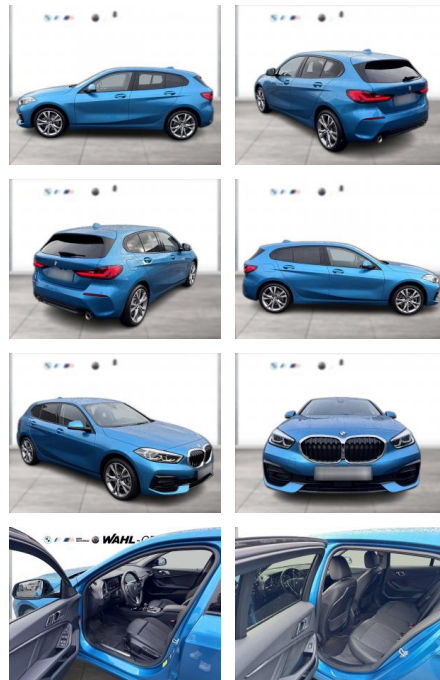

WG10-264989 **Angebotsnr.:**

Erstzulassung:	Kilometer:	Farbe:	Leistung:	Kraftstoffart:
01.04.2022	33.233	Blau	131 kW / 178 PS	Benzin

PREIS
29.200 €

FINANZIERUNGSBEISPIEL
Laufzeit: 72 Monate Anzahlung: 25 %
Basis-Finanzierung:* Mtl. Rate:
Zielraten-Finanzierung:** **253 €**