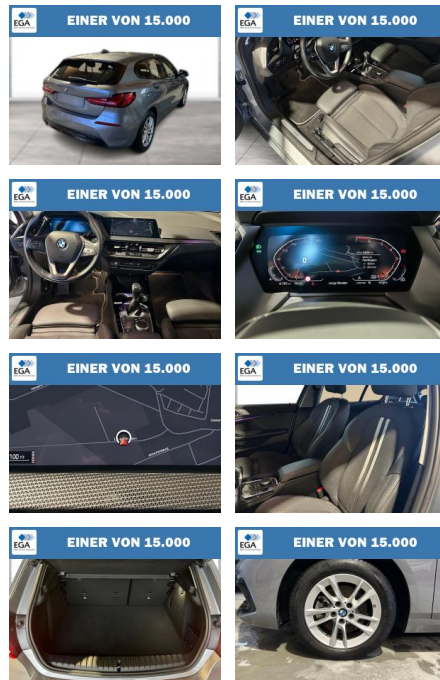

WG08-241682 Angebotsnr.:

Erstzulassung:	Kilometer:	Farbe:	Leistung:	Kraftstoffart:
01.10.2022	20.934	Grau	100 kW / 136 PS	Benzin

PREIS
27.140 €

FINANZIERUNGSBEISPIEL
Laufzeit: 72 Monate Anzahlung: 25 %
Basis-Finanzierung:* Mtl. Rate:
Zielraten-Finanzierung:** **235 €**