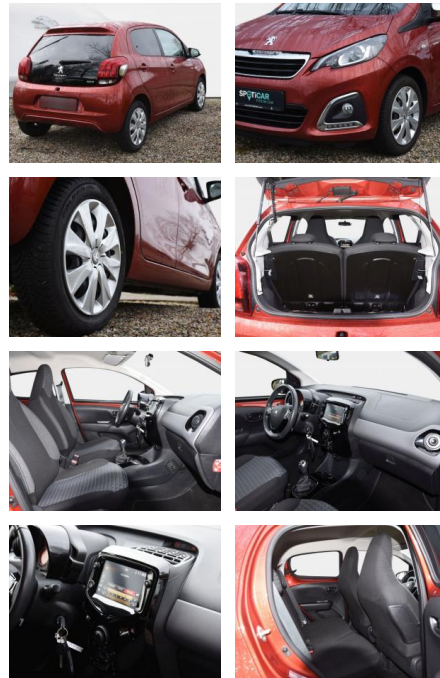

Ihr Ansprechpartner

Herr Jörg Bauer
E-Mail: joergbauer@autobauer.net
Telefon: 06851 932914

Auto Bauer GmbH
Leipziger Str. 2 - 66606 Sankt Wendel - Tel.: 06851 / 93290

Peugeot 108 Style VTI 72 Stop & Start

SD02-267 104377 Angebotsnr.:

Erstzulassung:	Kilometer:	Farbe:	Leistung:	Kraftstoffart:
26.11.2021	27.000	Diverse	53 kW / 72 PS	Benzin

PREIS
12.330 €

FINANZIERUNGSBEISPIEL

Laufzeit: 72 Monate   Anzahlung: 25 %
Basis-Finanzierung:*   Mtl. Rate:
Zielraten-Finanzierung:** **107 €**

* Basisfinanzierung: Anzahlung: 3.083 Euro, Laufzeit: 72 Monate, Nettodarlehen: 9.248 Euro, Gesamtbetrag: 14.547 Euro, Zinssätze: 7.71% Sollz. (gebunden), 7.99% eff.
** Zielratenfinanzierung: Anzahlung: 3.083 Euro, Laufzeit: 72 Monate, Nettodarlehen: 9.248 Euro, Zielrate: 6.782 Euro, Gesamtbetrag: 14.892 Euro, Zinssätze: 7.71% Sollz. (gebunden), 7.99% eff.,

Vermittlung für: Bank11
Repräsentatives Beispiel gem. § 17 Abs. 4 PAngV. Diese Finanzierungsangebote sind Beispiele. Gerne ermitteln wir für Sie Ihr individuelles Angebot.

Ausstattung

Sicherheit

- Reifendruckkontrollsystem

Multimedia

- USB
- Touchscreen

Komfort

- Berganfahrassistent
- Lederlenkrad

Weiteres

- Start Stop Automatik
- **Serienausstattung:** * Airbag Beifahrerseite abschaltbar * Airbag Fahrer-/Beifahrerseite * Anti-Blockier-System (ABS) * Ausstellfenster hinten * Außenspiegel mech. von innen verstellbar * Außenspiegel mit Chromblende * Bordcomputer * Elektron.

- Bosch) * Fahrassistent-System: Berganfahrhilfe * Fahrassistent-System: Notbrems-Assistent * Fensterheber elektrisch vorn * Fensterheber elektrisch vorn links * Fensterheber elektrisch vorn rechts * Gepäckraumabdeckung / Rollo * Geschwindigkeits-Begrenzeranlage * Getriebe 5-Gang * Heckscheibenwischer * Heckspoiler * Innenausstattung: Grau / schwarz * Isofix-Aufnahmen für Kindersitz * Karosserie: 5-türig * Klimaanlage * Kopfstützen hinten * Lenkrad (Leder) * Lenksäule (Lenkrad) verstellbar * Motor 1
- 0 Ltr. - 53 kW VTi * Multifunktionsanzeige mit Touchscreen-Farbdisplay * Audiosystem: Radio mit AUX und USB-Anschluss * Freisprecheinrichtung Bluetooth * USB-Schnittstelle * Nebelscheinwerfer *

STÄNDIG ÜBER 15.000 FAHRZEUGE IM BESTAND!