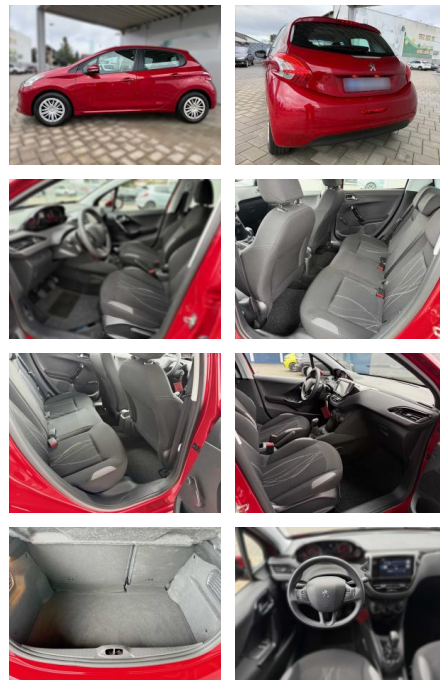

KA02-e_enolf **Angebotsnr.:**

Erstzulassung:	Kilometer:	Farbe:	Leistung:	Kraftstoffart:
22.10.2014	22.450	Rot	60 kW / 82 PS	Benzin

PREIS
9.020 €

FINANZIERUNGSBEISPIEL

Laufzeit: 72 Monate Anzahlung: 25 %
Basis-Finanzierung:* Mtl. Rate:
Zielraten-Finanzierung:** Mtl. Rate: **78 €**