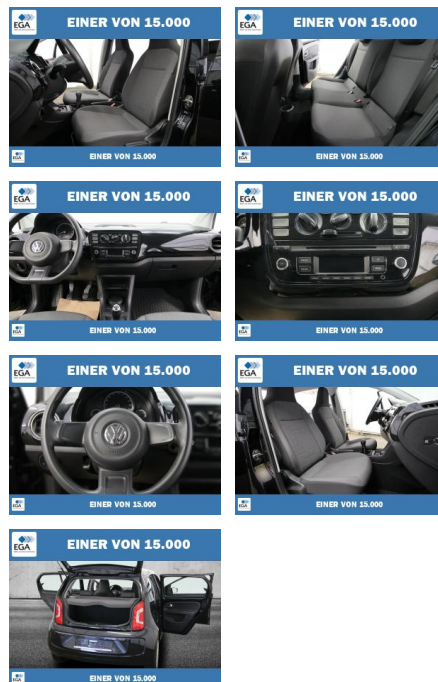

## Volkswagen up! 1.0 move Cool&Sound-Paket

PW01-18629-193 Angebotsnr.:

**Erstzulassung:** 01.02.2013    **Kilometer:** 85.698    **Farbe:** Schwarz    **Leistung:** 44 kW / 60 PS    **Kraftstoffart:** Benzin