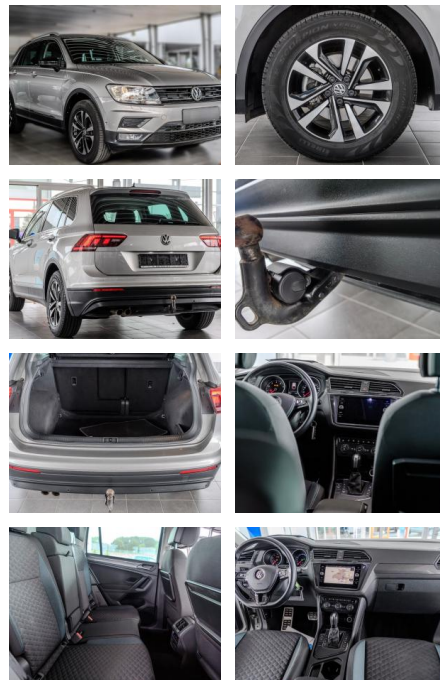

AS86-"OCH"19AHK Gebotsnr.:

Erstzulassung:	Kilometer:	Farbe:	Leistung:	Kraftstoffart:
09.10.2019	80.530	Diverse	110 kW / 150 PS	Benzin

PREIS
24.170 €

FINANZIERUNGSBEISPIEL
Laufzeit: 72 Monate Anzahlung: 25 %
Basis-Finanzierung:* Mtl. Rate:
Zielraten-Finanzierung:** **210 €**