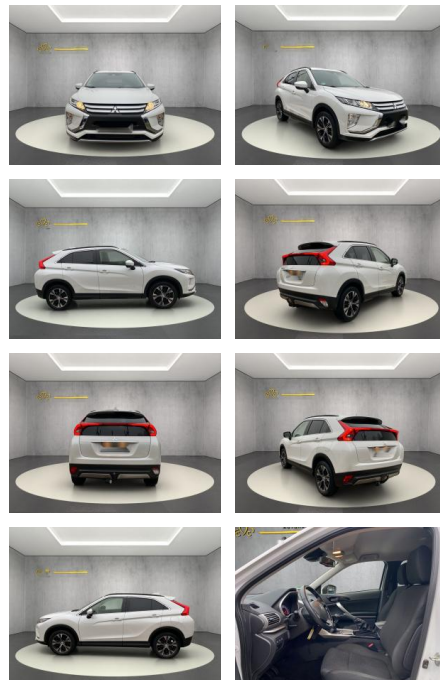

Ihr Ansprechpartner

Herr Pascal Lauck
E-Mail: pascallauck@autobauer.net
Telefon: 06851 932912

Auto Bauer GmbH
Leipziger Str. 2 - 66606 Sankt Wendel - Tel.: 06851 / 93290

Mitsubishi Eclipse Cross (GK0W / GL0W) Diamant

WS04-M_Wa7246840tsnr.:

Erstzulassung:	Kilometer:	Farbe:	Leistung:	Kraftstoffart:
07.08.2020	42.610	Diverse	120 kW / 163 PS	Benzin

PREIS
20.760 €

FINANZIERUNGSBEISPIEL
Laufzeit: 72 Monate   Anzahlung: 25 %
Basis-Finanzierung:*   Mtl. Rate:
Zielraten-Finanzierung:** **1.180 €**

* Basisfinanzierung: Anzahlung: 5.190 Euro, Laufzeit: 72 Monate, Nettodarlehen: 15.570 Euro, Gesamtbetrag: 24.492 Euro, Zinssätze: 7.71% Sollz. (gebunden), 7.99% eff.
** Zielratenfinanzierung: Anzahlung: 5.190 Euro, Laufzeit: 72 Monate, Nettodarlehen: 15.570 Euro, Zielrate: 11.418 Euro, Gesamtbetrag: 25.073 Euro, Zinssätze: 7.71% Sollz. (gebunden), 7.99% eff.,
Vermittlung für: Bank11
Repräsentatives Beispiel gem. § 17 Abs. 4 PAngV. Diese Finanzierungsangebote sind Beispiele. Gerne ermitteln wir für Sie Ihr individuelles Angebot.

Ausstattung

Sicherheit

- Notbremsassistent
- Reifendruckkontrollsystem
- Spurhalteassistent

Multimedia

- USB
- Touchscreen

Komfort

- Berganfahrassistent
- Lederlenkrad
- * abgedunkelte Scheiben im Fond *
- Android Auto * Apple CarPlay *
- Außenspiegel beheizbar * Außenspiegel elektr. * Colorverglasung * Einparkhilfe (PDC) mit Kamera * Elektr. Fensterheber
- Elektr. Fensterheber vorne/hinten *
- Fahrersitz höhenverstellbar *
- Klimaautomatik * Lederlenkrad *
- Lenksäule einstellbar * Mittelarmlehne

- Finanzierung oder Leasing möglich. *
- Eine riesen Auswahl weiterer Angebote finden Sie auf unseren Internetseiten. *
- Den genauen Ausstattungsumfang erhalten Sie von unserem Verkaufspersonal
- bitte kontaktieren Sie uns. *
- Änderungen
- Irrtümer und Zwischenverkauf vorbehalten.

Weiteres

- Start Stop Automatik
- •

STÄNDIG ÜBER 15.000 FAHRZEUGE IM BESTAND!