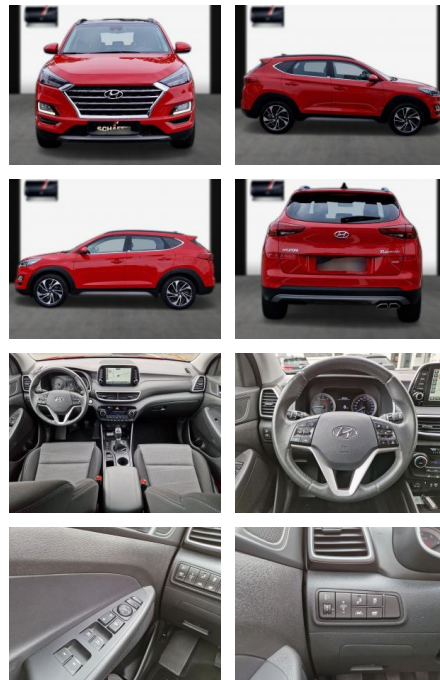

SA13-LJ040699 Angebotsnr.:

Erstzulassung:	Kilometer:	Farbe:	Leistung:	Kraftstoffart:
09.06.2020	26.500	Diverse	130 kW / 177 PS	Benzin

PREIS
24.780 €

FINANZIERUNGSBEISPIEL
Laufzeit: 72 Monate Anzahlung: 25 %
Basis-Finanzierung:* Mtl. Rate:
Zielraten-Finanzierung:** **215 €**

- Fahrer-/Beifahrerseite; Automatische Türverriegelung (Dead Lock); Wegfahrsperre (elektronisch); Motor 1
- 6 Ltr. - 130 kW TGDI KAT
- *

Multimedia

- Soundsystem
- USB
- Verkehrszeichenerkennung
- Touchscreen
- **Navigations-Paket; Audio-DVD-Navigationssystem mit Touchscreen-Farbdisplay; Freisprecheinrichtung Bluetooth; USB und Aux-In-Anschluss; USB-Anschluss hinten; Sound-System KRELL; Radioempfang digital (DAB+); Audiosystem: Radio RDS; Touchscreen-Farbdisplay (8 Zoll); Induktionsladeschale für Smartphone; Subwoofer; Lifetime MapCare**