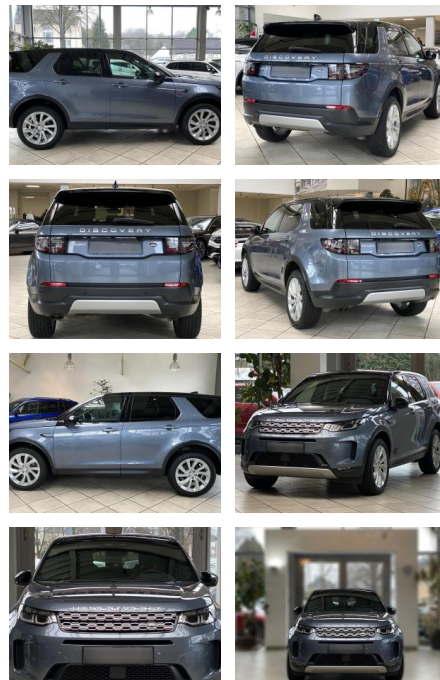

LA05-93 - 89855 Angebotsnr.:

Erstzulassung:	Kilometer:	Farbe:	Leistung:	Kraftstoffart:
10.06.2021	83.774	Diverse	150 kW / 204 PS	Diesel

PREIS
36.730 €

FINANZIERUNGSBEISPIEL

Laufzeit: 72 Monate Anzahlung: 25 %
Basis-Finanzierung:* Mtl. Rate:
Zielraten-Finanzierung:** **319 €**