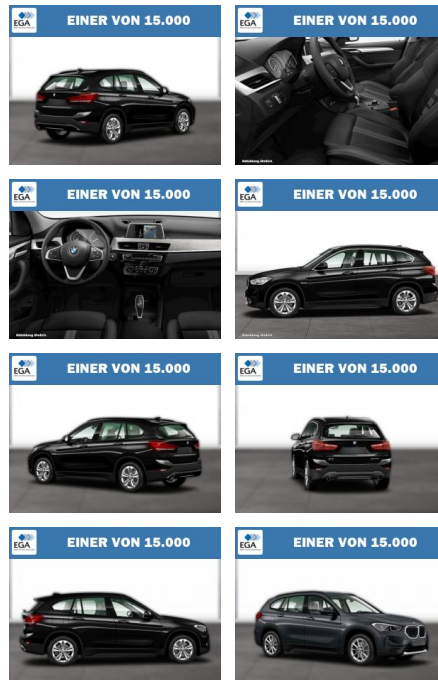

Ihr Ansprechpartner

Herr Jörg Bauer
E-Mail: joergbauer@autobauer.net
Telefon: 06851 932914

Auto Bauer GmbH
Leipziger Str. 2 - 66606 Sankt Wendel - Tel.: 06851 / 93290

BMW X1 xDrive20i ADVANTAGE AUT PARKASSIST

WG06-208468 Angebotsnr.:

EINER VON 15.000

Erstzulassung:	Kilometer:	Farbe:	Leistung:	Kraftstoffart:
01.06.2019	49.000	Schwarz	141 kW / 192 PS	Benzin

PREIS
27.140 €

FINANZIERUNGSBEISPIEL
 Laufzeit: 72 Monate Anzahlung: 25 %
 Basis-Finanzierung:* Mtl. Rate:
 Zielraten-Finanzierung:** **235 €**