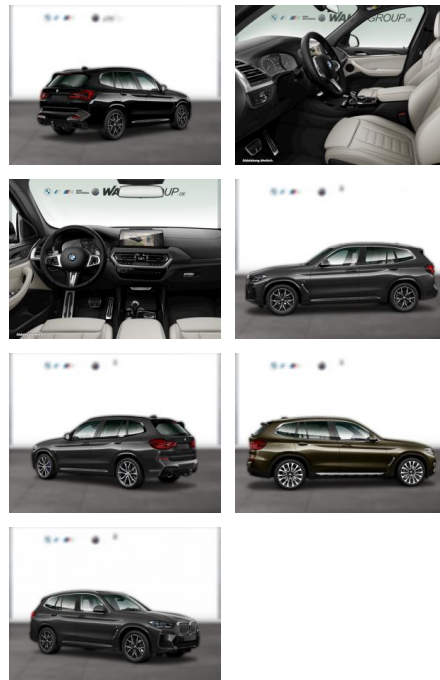

WG05-233696 Angebotsnr.:

Erstzulassung:	Kilometer:	Farbe:	Leistung:	Kraftstoffart:
01.01.2022	31.400	Grau	140 kW / 190 PS	Diesel

PREIS
49.800 €

FINANZIERUNGSBEISPIEL

Laufzeit: 72 Monate Anzahlung: 25 %
 Basis-Finanzierung:* Mtl. Rate:
 Zielraten-Finanzierung:** **432 €**