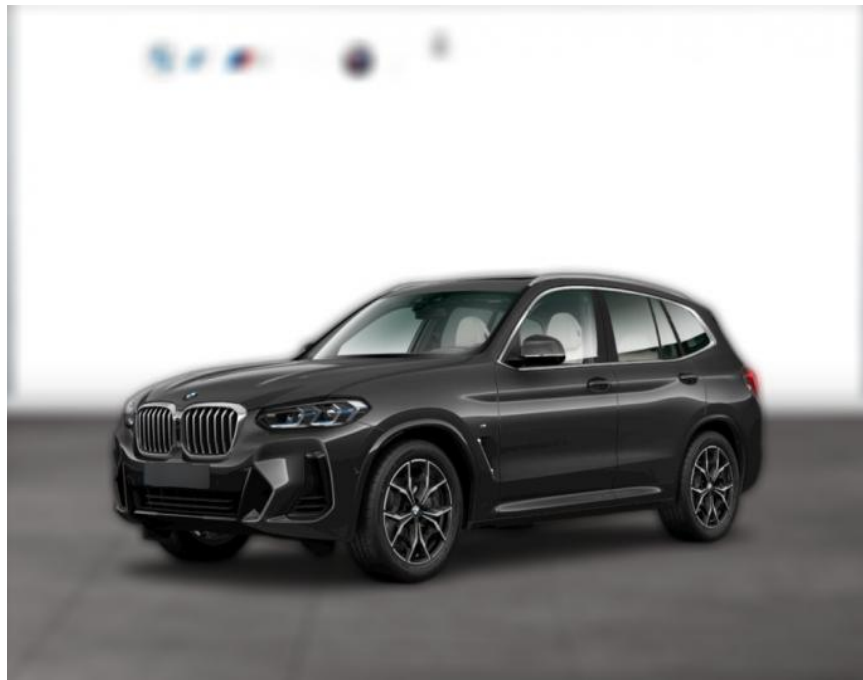

WG05-233696 Angebotsnr.:

Erstzulassung:	Kilometer:	Farbe:	Leistung:	Kraftstoffart:
01.01.2022	31.400	Grau	140 kW / 190 PS	Diesel

PREIS
49.800 €

FINANZIERUNGSBEISPIEL

Laufzeit: 72 Monate Anzahlung: 25 %
 Basis-Finanzierung:* Mtl. Rate:
 Zielraten-Finanzierung:** **432 €**