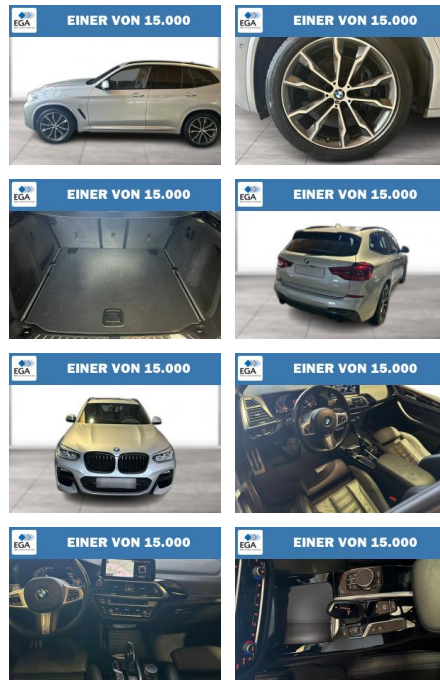

WG08-232456 Angebotsnr.:

Erstzulassung:	Kilometer:	Farbe:	Leistung:	Kraftstoffart:
01.12.2021	84.041	Silber	210 kW / 286 PS	Diesel

PREIS	FINANZIERUNGSBEISPIEL	
46.710 €	Laufzeit: 72 Monate	Anzahlung: 25 %
	Basis-Finanzierung:**	Mtl. Rate:
	Zielraten-Finanzierung:**	405 €

Exterieur

- Leichtmetallfelgen
- metallic
- Schiebedach
- Nebelscheinwerfer
- Dachreling

Umwelt

- Partikelfilter

Weiteres

- Sportfahrwerk
- Diesel
- Lichtsensor
- Panoramadach
- elektrische Aussenspiegel
- Start Stop Automatik
- Nichtraucher
- Sportpaket
- Ablagenpaket
- ABS
- Adaptives Kurvenlicht
- Aktiver Fussgängerschutz
- Alarmanlage mit Fernbedienung
- Ambientes Licht
- Anhängerkupplung (Kugelkopf schwenkbar)
- Armauflege vorn
- Außenausstattung: Shadow-Line Hochglanz (erweiterter Umfang)
- Außenspiegel elektr. anklappbar
- alle Spiegel mit Ablendautomatik