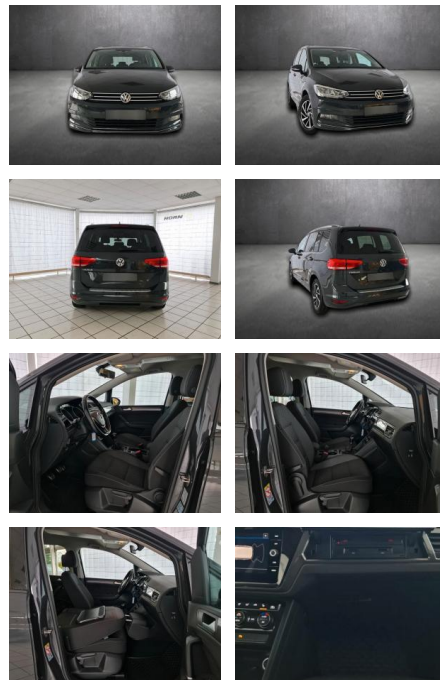

Erstzulassung: 07.11.2018 **Kilometer:** 73.205 **Farbe:** **Leistung:** 110 kW / 150 PS **Kraftstoffart:** Benzin

PREIS
22.510 €

FINANZIERUNGSBEISPIEL
Laufzeit: 72 Monate Anzahlung: 25 %
Basis-Finanzierung:* Mtl. Rate:
Zielraten-Finanzierung:** **195 €**