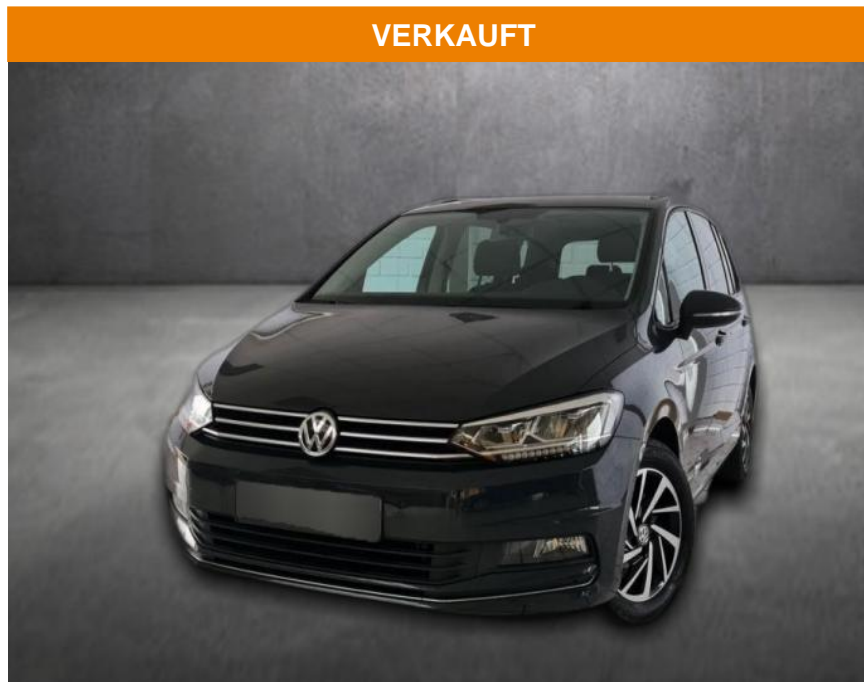

Ihr Ansprechpartner

Herr Jörg Bauer
E-Mail: joergbauer@autobauer.net
Telefon: 06851 932914

Auto Bauer GmbH
Leipziger Str. 2 - 66606 Sankt Wendel - Tel.: 06851 / 93290

Volkswagen Touran Join, unfallfrei,

AH90-15092-134 **Angebotsnr.:**

Erstzulassung: 07.11.2018 **Kilometer:** 73.205 **Farbe:** **Leistung:** 110 kW / 150 PS **Kraftstoffart:** Benzin

PREIS
22.510 €

FINANZIERUNGSBEISPIEL
Laufzeit: 72 Monate Anzahlung: 25 %
Basis-Finanzierung:* Mtl. Rate:
Zielraten-Finanzierung:** **195 €**