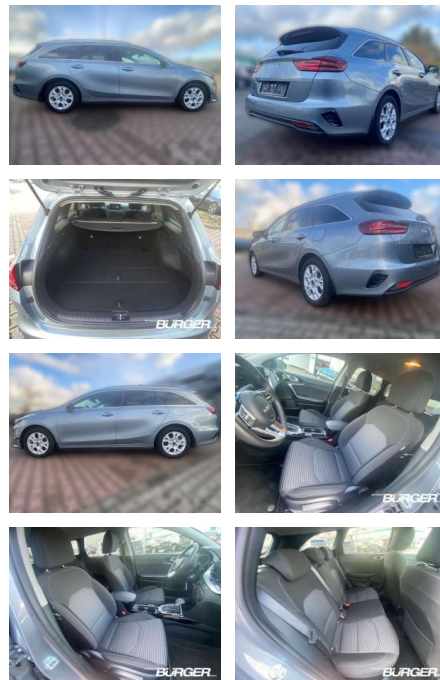

CB01-L158035Angebotsnr.:

Erstzulassung:	Kilometer:	Farbe:	Leistung:	Kraftstoffart:
01.06.2023	22.015	silber	118 kW / 160 PS	Benzin

PREIS
25.160 €

FINANZIERUNGSBEISPIEL
Laufzeit: 72 Monate Anzahlung: 25 %
Basis-Finanzierung:* Mtl. Rate:
Zielraten-Finanzierung:** **218 €**