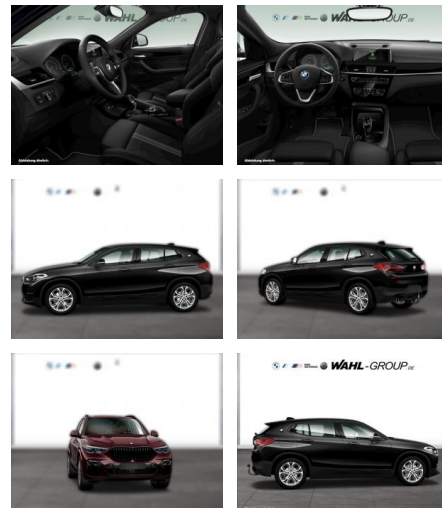

WG00-225634 Angebotsnr.:

Erstzulassung:	Kilometer:	Farbe:	Leistung:	Kraftstoffart:
01.10.2021	23.855	Schwarz	100 kW / 136 PS	Benzin

PREIS
30.210 €

FINANZIERUNGSBEISPIEL

Laufzeit: 72 Monate Anzahlung: 25 %
Basis-Finanzierung:* Mtl. Rate:
Zielraten-Finanzierung:** **262 €**