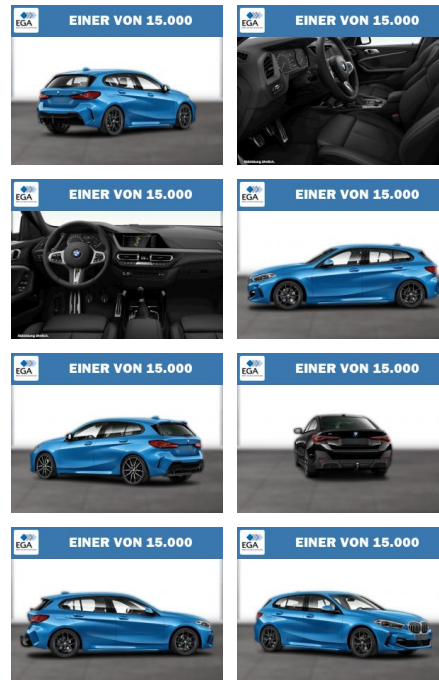

WG08-230465 Angebotsnr.:

Erstzulassung:	Kilometer:	Farbe:	Leistung:	Kraftstoffart:
01.09.2020	56.044	Blau	103 kW / 140 PS	Benzin

PREIS
26.110 €

FINANZIERUNGSBEISPIEL

Laufzeit: 72 Monate Anzahlung: 25 %
Basis-Finanzierung:* Mtl. Rate:
Zielraten-Finanzierung:** **227 €**