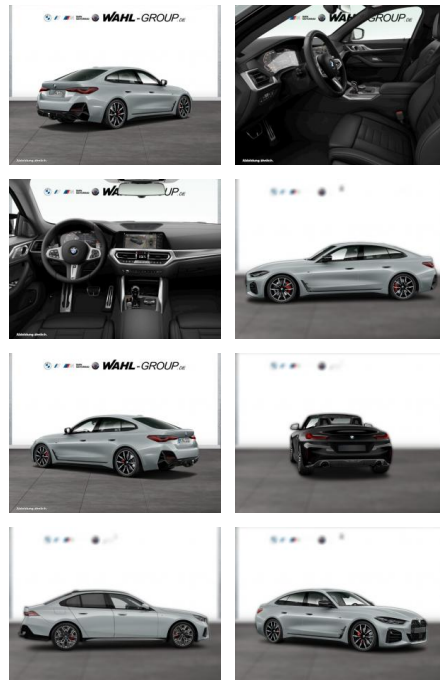

WG05-232683 Angebotsnr.:

Erstzulassung:	Kilometer:	Farbe:	Leistung:	Kraftstoffart:
01.01.2022	27.300	Grau	275 kW / 374 PS	Benzin

PREIS
57.010 €

FINANZIERUNGSBEISPIEL

Laufzeit: 72 Monate Anzahlung: 25 %
Basis-Finanzierung:* Mtl. Rate:
Zielraten-Finanzierung:** **495 €**