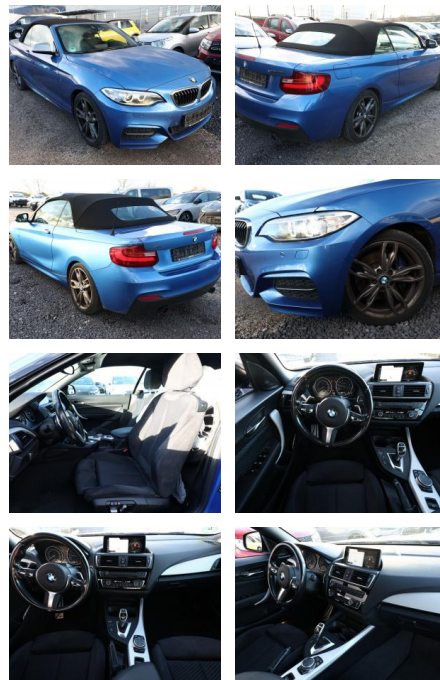

## BMW M240i Steptronic xDrive Nav PDC ParkAs

AT27-GW-ABO **Angebotsnr.:**

<b>Erstzulassung:</b>	<b>Kilometer:</b>	<b>Farbe:</b>	<b>Leistung:</b>	<b>Kraftstoffart:</b>
19.08.2016	42.000		250 kW / 340 PS	Benzin