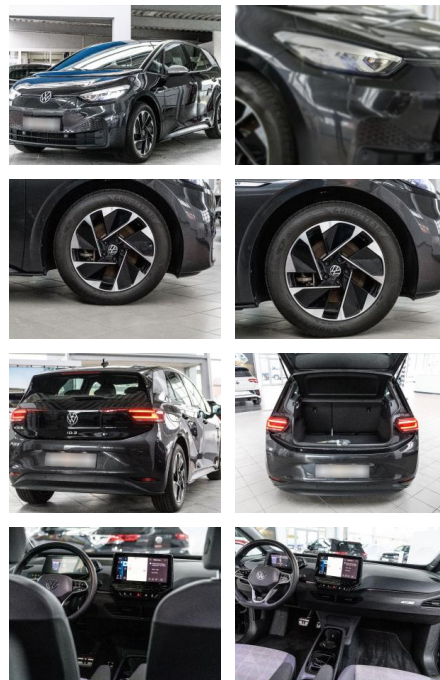

Erstzulassung:	Kilometer:	Farbe:	Leistung:	Kraftstoffart:
10.07.2021	10.170	Diverse	150 kW / 204 PS	Elektro

PREIS
27.780 €

FINANZIERUNGSBEISPIEL

Laufzeit: 72 Monate Anzahlung: 25 %
Basis-Finanzierung:* Mtl. Rate:
Zielraten-Finanzierung:** **241 €**