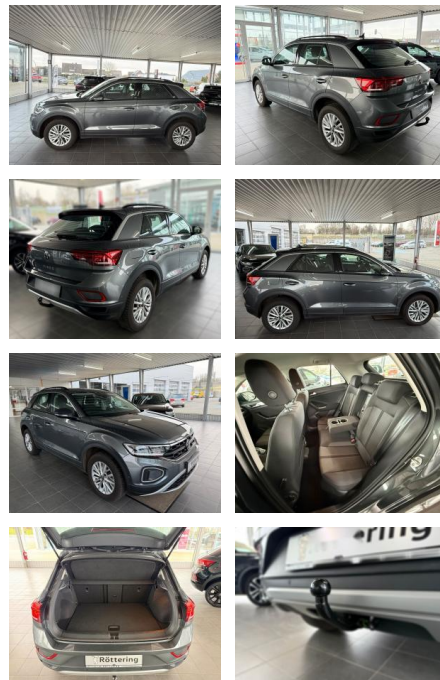

## Volkswagen T-Roc Life DSG +AHK +LED +NAVI

AS86-FELDH Originalwerk AN HESSELING

<b>Erstzulassung:</b>	<b>Kilometer:</b>	<b>Farbe:</b>	<b>Leistung:</b>	<b>Kraftstoffart:</b>
09.05.2023	20.000		110 kW / 150 PS	Benzin