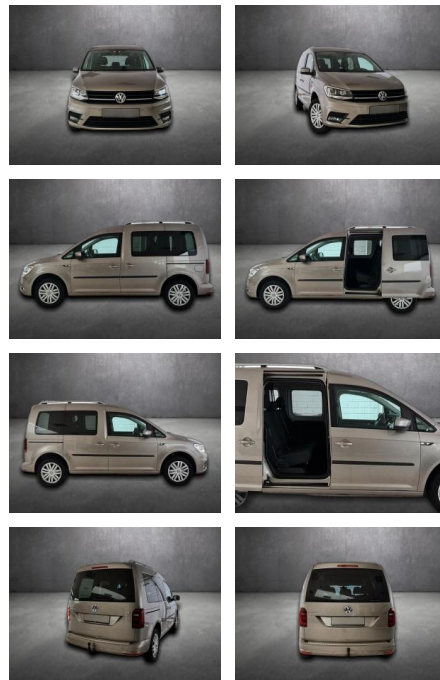

AH90-75610-144 Angebotsnr.:

Erstzulassung:	Kilometer:	Farbe:	Leistung:	Kraftstoffart:
09.07.2018	49.958	Beige	92 kW / 125 PS	Benzin

PREIS
26.150 €

FINANZIERUNGSBEISPIEL

Laufzeit: 72 Monate Anzahlung: 25 %
Basis-Finanzierung:* Mtl. Rate:
Zielraten-Finanzierung:** **227 €**