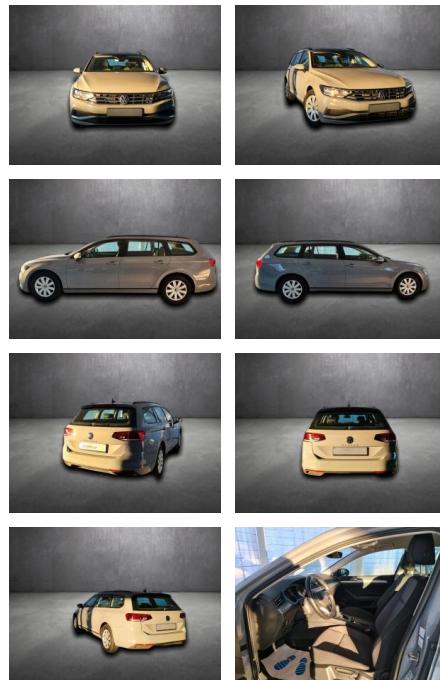

Ihr Ansprechpartner

Herr Pascal Lauck
E-Mail: pascallauck@autobauer.net
Telefon: 06851 932912

Auto Bauer GmbH
Leipziger Str. 2 - 66606 Sankt Wendel - Tel.: 06851 / 93290

Volkswagen Passat Conceptline, 1.Hand, Kamera,

AH90-56579-146 Angebotsnr.:

Erstzulassung: 09.07.2022   **Kilometer:** 75.117   **Farbe:**   **Leistung:** 110 kW / 150 PS   **Kraftstoffart:** Benzin

PREIS
26.150 €

FINANZIERUNGSBEISPIEL
Laufzeit: 72 Monate   Anzahlung: 25 %
Basis-Finanzierung:*   Mtl. Rate:
Zielraten-Finanzierung:** **227 €**

* Basisfinanzierung: Anzahlung: 6.538 Euro, Laufzeit: 72 Monate, Nettodarlehen: 19.613 Euro, Gesamtbetrag: 30.852 Euro, Zinssätze: 7.71% Sollz. (gebunden), 7.99% eff.
** Zielratenfinanzierung: Anzahlung: 6.538 Euro, Laufzeit: 72 Monate, Nettodarlehen: 19.613 Euro, Zielrate: 14.383 Euro, Gesamtbetrag: 31.583 Euro, Zinssätze: 7.71% Sollz. (gebunden), 7.99% eff.,

Vermittlung für: Bank11
Repräsentatives Beispiel gem. § 17 Abs. 4 PAngV. Diese Finanzierungsangebote sind Beispiele. Gerne ermitteln wir für Sie Ihr individuelles Angebot.

Ausstattung

Sicherheit

- Müdigkeitswarnsystem
- Notbremsassistent
- Reifendruckkontrollsystem
- Spurhalteassistent

Multimedia

- Soundsystem
- USB
- Verkehrszeichenerkennung
- Touchscreen

Komfort

- Berganfahrassistent
- Lederlenkrad

Weiteres

- Schaltwippen
- Start Stop Automatik
- **Sehr schöner VW Passat Variant aus 1.Hand durchgängig VW**

- *Winterreifen auf Stahlfelgen
- LED Scheinwerfer
- Klimaautomatik vorn+hinten
- Navigationssystem
- Bordcomputer
- Tempomat
- Einparkhilfe vorne+hinten+Rückfahrkamera
- Sitzheizung
- elektrisch einstell.-beheizbare Außenspiegel
- elektrische Fensterheber vorne+hinten
- Innenspiegel mit Ablendautomatik
- Lederlenkrad mit Multifunktion+Schaltwippen
- Bluetooth+Freisprecheinrichtung
- elektrische Handbremse
- AutoHold
- Dachreling
- Start/Stop Knopf
- Start/Stop Automatik

- Rücksitze umklappbar+teilbar mit Isofix+Mittelarmlehne+Durchladesystem
- Komfortsitze höhenverstellbar
- Mittelarmlehne vorne mit 2x USB
- Reifendruckkontrolle
- Induktives Laden für Smartphones
- 12V Anschluss
- AppConnect (AppleCarPlay/Android/MirrorLink)
- CarNet
- getönte Scheiben hinten
- Trennnetz
- variabler Ladeboden
- Regensensor
- Lichtsensor
- Lichtautomatik
- Fernriegelung Heckklappe
- •
- *Audio-Navigationssystem Discover Media Streaming & Internet (DAB)
- Touchscreen

STÄNDIG ÜBER 15.000 FAHRZEUGE IM BESTAND!