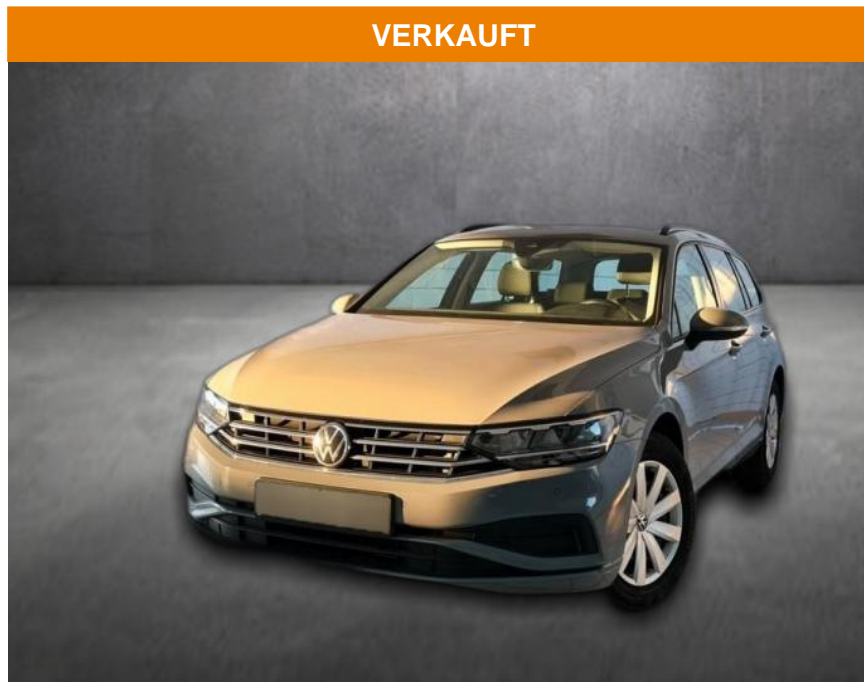

Ihr Ansprechpartner

Herr Pascal Lauck
E-Mail: pascallauck@autobauer.net
Telefon: 06851 932912

Auto Bauer GmbH
Leipziger Str. 2 - 66606 Sankt Wendel - Tel.: 06851 / 93290

Volkswagen Passat Conceptline, 1.Hand, Kamera,

AH90-56579-146 Angebotsnr.:

Erstzulassung: 09.07.2022 **Kilometer:** 75.117 **Farbe:** **Leistung:** 110 kW / 150 PS **Kraftstoffart:** Benzin

PREIS
26.150 €

FINANZIERUNGSBEISPIEL
Laufzeit: 72 Monate Anzahlung: 25 %
Basis-Finanzierung:* Mtl. Rate:
Zielraten-Finanzierung:** **227 €**