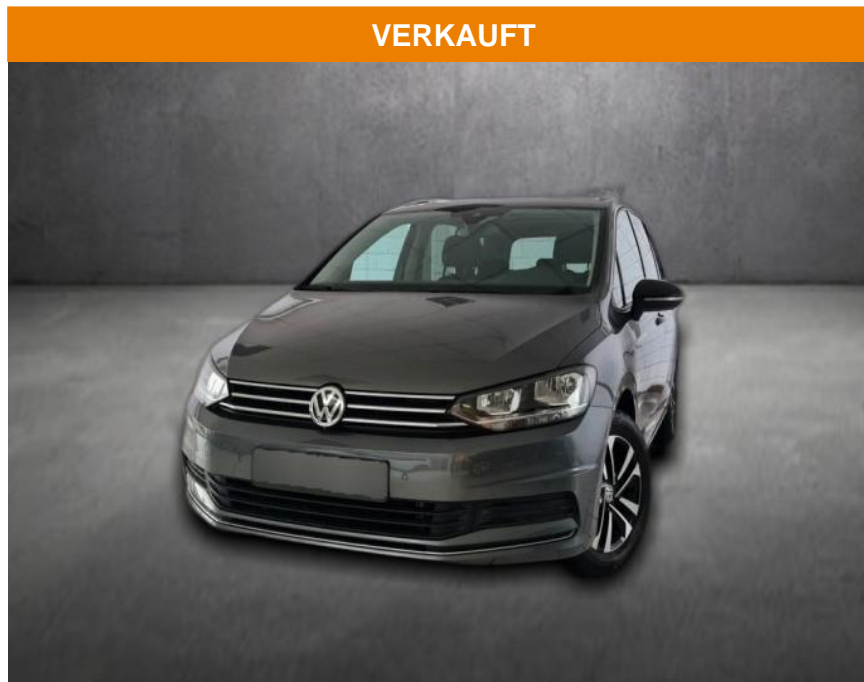

Ihr Ansprechpartner

Herr Jörg Bauer
E-Mail: joergbauer@autobauer.net
Telefon: 06851 932914

Auto Bauer GmbH
Leipziger Str. 2 - 66606 Sankt Wendel - Tel.: 06851 / 93290

Volkswagen Touran IQ.DRIVE, 7 Sitzter, Navi, IQ

AH90-91347-150 Angebotsnr.:

Erstzulassung: 09.08.2019 **Kilometer:** 53.925 **Farbe:** **Leistung:** 110 kW / 150 PS **Kraftstoffart:** Benzin

PREIS
27.190 €

FINANZIERUNGSBEISPIEL
Laufzeit: 72 Monate Anzahlung: 25 %
Basis-Finanzierung:* Mtl. Rate:
Zielraten-Finanzierung:** **236 €**