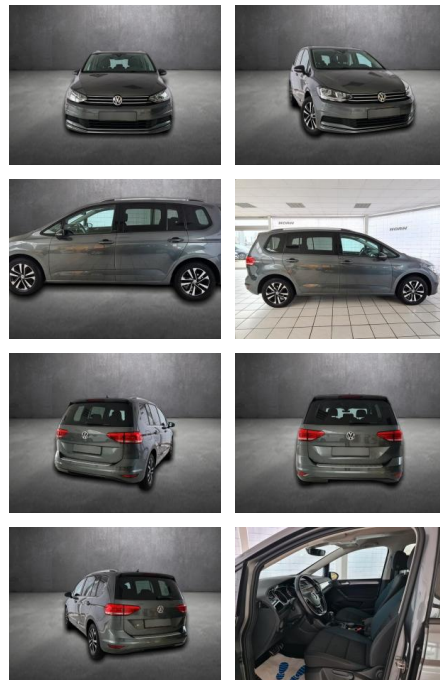

AH90-91347-150 Angebotsnr.:

Erstzulassung: 09.08.2019 **Kilometer:** 53.925 **Farbe:** **Leistung:** 110 kW / 150 PS **Kraftstoffart:** Benzin

PREIS
27.190 €

FINANZIERUNGSBEISPIEL
Laufzeit: 72 Monate Anzahlung: 25 %
Basis-Finanzierung:* Mtl. Rate:
Zielraten-Finanzierung:** **236 €**