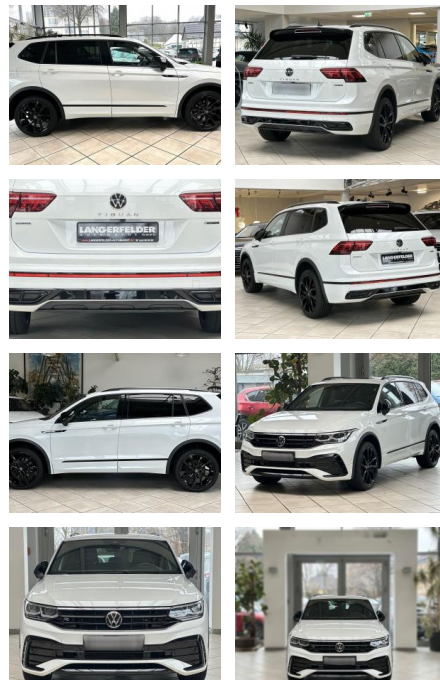

Ihr Ansprechpartner

Herr Jörg Bauer
E-Mail: joergbauer@autobauer.net
Telefon: 06851 932914

Auto Bauer GmbH
Leipziger Str. 2 - 66606 Sankt Wendel - Tel.: 06851 / 93290

Volkswagen Tiguan Allspace R-Line

LA05-103-1469 **Angebotsnr.:**

| | | | | |
|-----------------------|-------------------|---------------|------------------|-----------------------|
| Erstzulassung: | Kilometer: | Farbe: | Leistung: | Kraftstoffart: |
| 10.09.2022 | 58.469 | | 147 kW / 200 PS | Diesel |