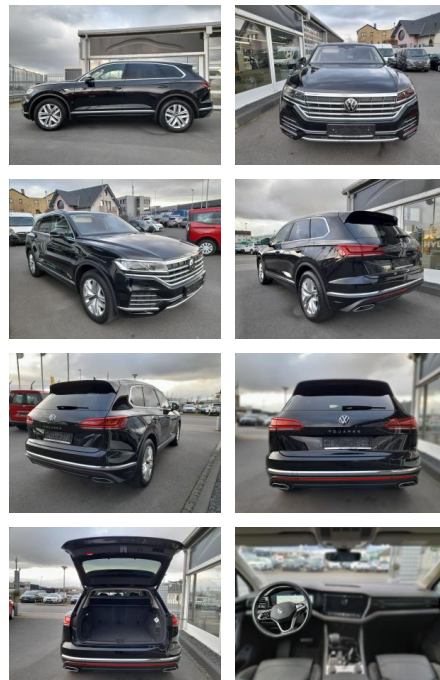

SP05-41331629 Angebotsnr.:

Erstzulassung:	Kilometer:	Farbe:	Leistung:	Kraftstoffart:
11.05.2023	43.200	Diverse	170 kW / 231 PS	Diesel

PREIS
56.720 €

FINANZIERUNGSBEISPIEL
Laufzeit: 72 Monate Anzahlung: 25 %
Basis-Finanzierung:* Mtl. Rate:
Zielraten-Finanzierung:** **492 €**