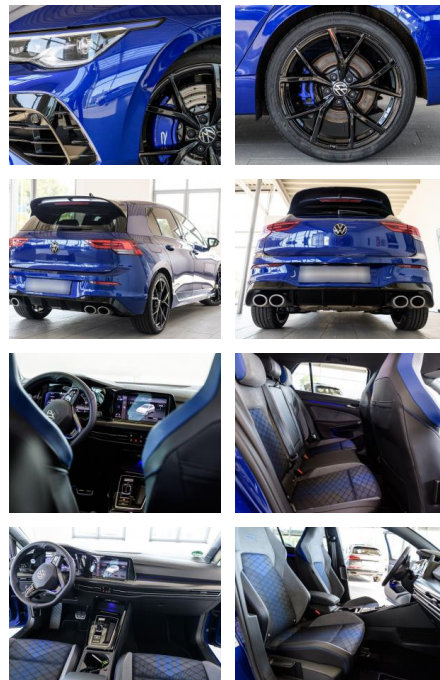

AS86-gws 2311 Aufgebote 26:

Erstzulassung:	Kilometer:	Farbe:	Leistung:	Kraftstoffart:
10.03.2023	12.000		245 kW / 333 PS	Benzin

PREIS
44.360 €

FINANZIERUNGSBEISPIEL
 Laufzeit: 72 Monate Anzahlung: 25 %
 Basis-Finanzierung:* Mtl. Rate:
 Zielraten-Finanzierung:** **385 €**

Komfort

- Berganfahrassistent
- Beheizbares Lenkrad
- Lederlenkrad
- Lordosenstütze
- Keyless Entry

Weiteres

- Schaltwippen
- Start Stop Automatik
-
- *Sonderausstattung:
- *5 Jahre Garantie ab Erstzulassung
- max. 100.000 km Navigationssystem Discover Media Streaming & Internet (Touchscreen
- Bluetooth
- (USB) Fahrassistenten-System: Spurwechselassistent (Side Assist) mit Auspark-Assistent Komfort-Paket inkl. Center-Airbag vorn
- LM-Felgen 8x19 (Estoril
- schwarz) Mobile Online Dienste We Connect Plus Rückfahrkamera (Rear View) Sitzbezug / Polsterung: Stoff R / Mikrovlies Art Velours Abbiege- und Allwetterlicht / Schlechtwetter-Licht Ambiente-Beleuchtung (30 Farben) Digital Cockpit

- vorn und hinten) Lenkrad heizbar (Leder
- R) mit Multifunktion und Schaltfunktion Mobile Online Dienste App-Connect inkl. App-Connect Wireless (Apple CarPlay
- Android
- Auto) Notrufsystem Otto-Partikelfilter (OPF) Schadstoffarm nach Abgasnorm Euro 6d Scheinwerfer LED Plus Sitze: Top-Sportsitze vorn u. v.m.