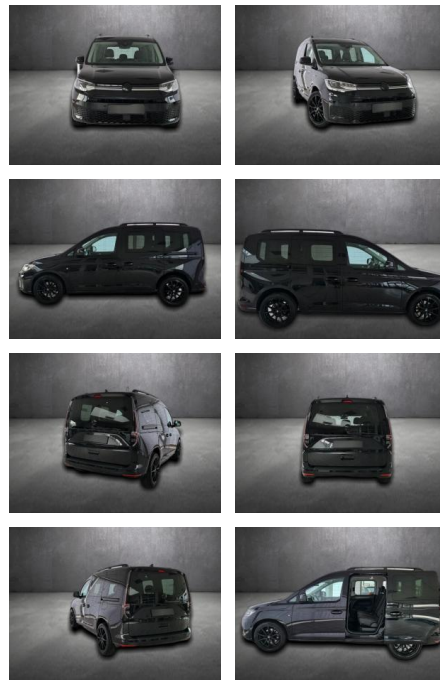

## Volkswagen Caddy Style, 1.Hand, LED, Kamera, Nav...

AH90-29891-13 **Angebotsnr.:**

<b>Erstzulassung:</b>	<b>Kilometer:</b>	<b>Farbe:</b>	<b>Leistung:</b>	<b>Kraftstoffart:</b>
10.04.2021	81.920		90 kW / 122 PS	Diesel