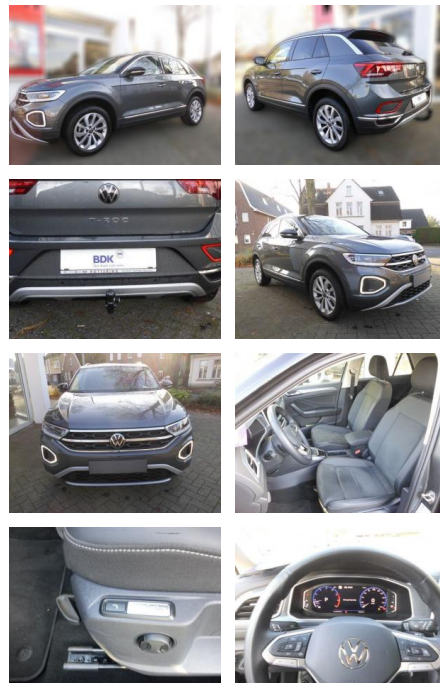

## Volkswagen T-Roc Style 1.5

AS86-gws 289 ~~106~~ **Wahlzettelnr.:**

<b>Erstzulassung:</b>	<b>Kilometer:</b>	<b>Farbe:</b>	<b>Leistung:</b>	<b>Kraftstoffart:</b>
10.01.2024	20.000		110 kW / 150 PS	Benzin

**PREIS**  
**31.330 €**