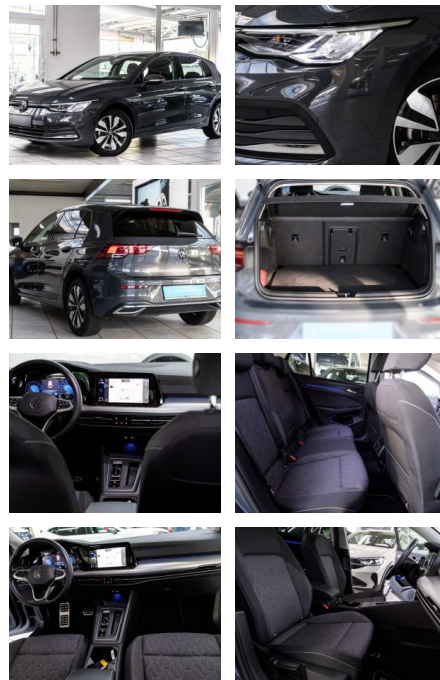

AS86-gws 2409 Angebot DB**

Erstzulassung:	Kilometer:	Farbe:	Leistung:	Kraftstoffart:
10.01.2024	12.099	Diverse	85 kW / 116 PS	Diesel

PREIS
29.000 €

FINANZIERUNGSBEISPIEL

Laufzeit: 72 Monate Anzahlung: 25 %
 Basis-Finanzierung:* Mtl. Rate:
 Zielraten-Finanzierung:** **252 €**