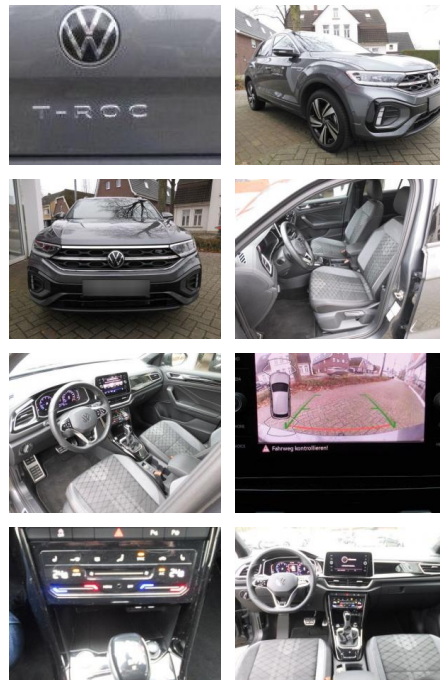

Ihr Ansprechpartner

Herr Jörg Bauer
E-Mail: joergbauer@autobauer.net
Telefon: 06851 932914

Auto Bauer GmbH
Leipziger Str. 2 - 66606 Sankt Wendel - Tel.: 06851 / 93290

Volkswagen T-Roc R-Line 1.5 TSI

AS86-RI 288 N 011603011: Schoemaker