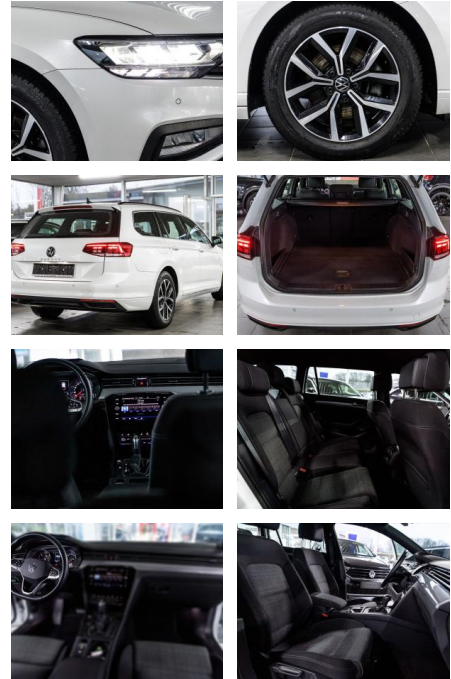

## Volkswagen Passat Variant 2.0 TDI

AS86-VT1 252 000 €

Erstzulassung:	Kilometer:	Farbe:	Leistung:	Kraftstoffart:
10.06.2022	48.582	Diverse	147 kW / 200 PS	Diesel

**PREIS**  
**29.580 €**